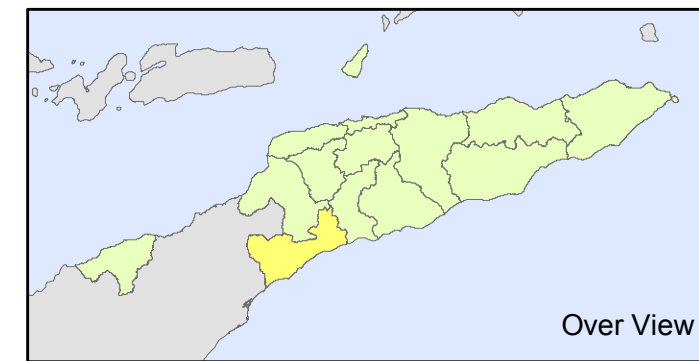

Over View

cartographer : Joaos.gusmao@gmail.com