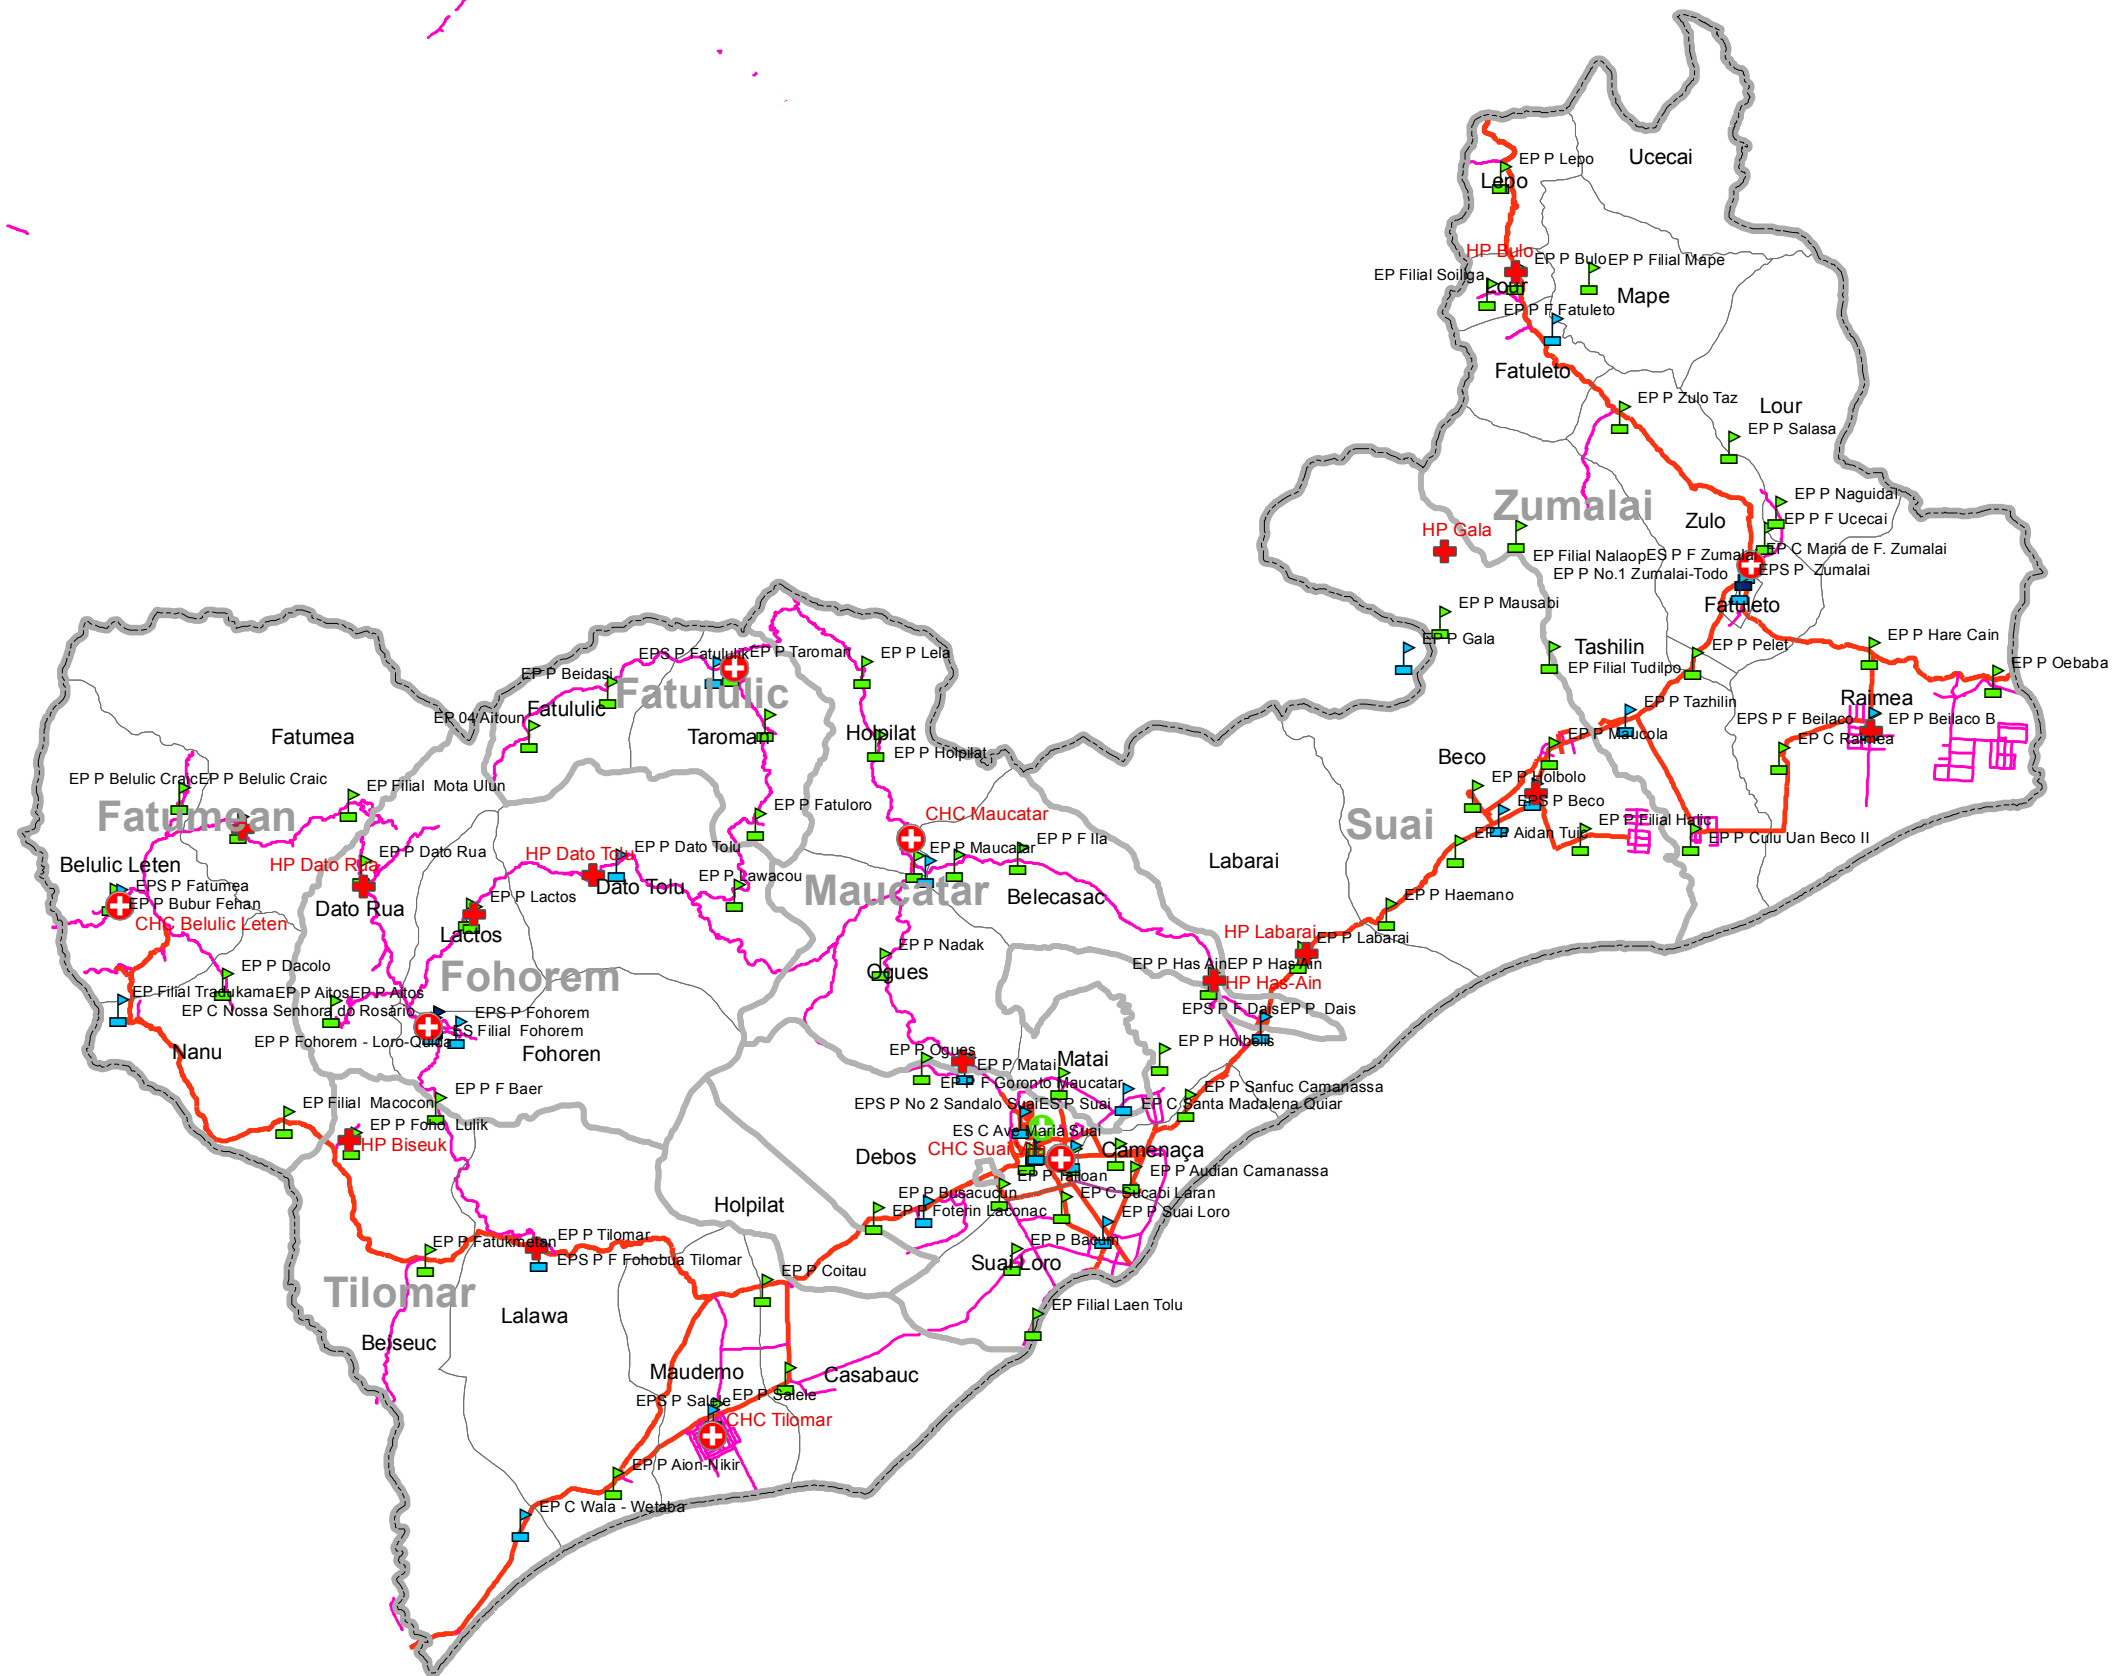

Município Covalima

Legend

- Hospital
- Centro Saude Comunitaria
- Posto Saude
- Eskola Primary
- Eskola Basika
- Eskola Pre Secondary
- Eskola Secondary
- Estrada Maior
- Estrada Minor
- Suco
- P. Administrativo
- Municipio

Baliza no naran nebe hare iha mapa ida nee sei la oficialmente hetan aprovasaun husi Governo RDTL ou UNFPA

Data Produção: Setembro 2015
 Unidade Produção: Direcção Nacional Cartographia (DNC)
 Data Source: Direcção Geral Estatística (DGE) & Ministério Educacao

1:230,000

Over View

cartographer : Joaos.gusmao@gmail.com