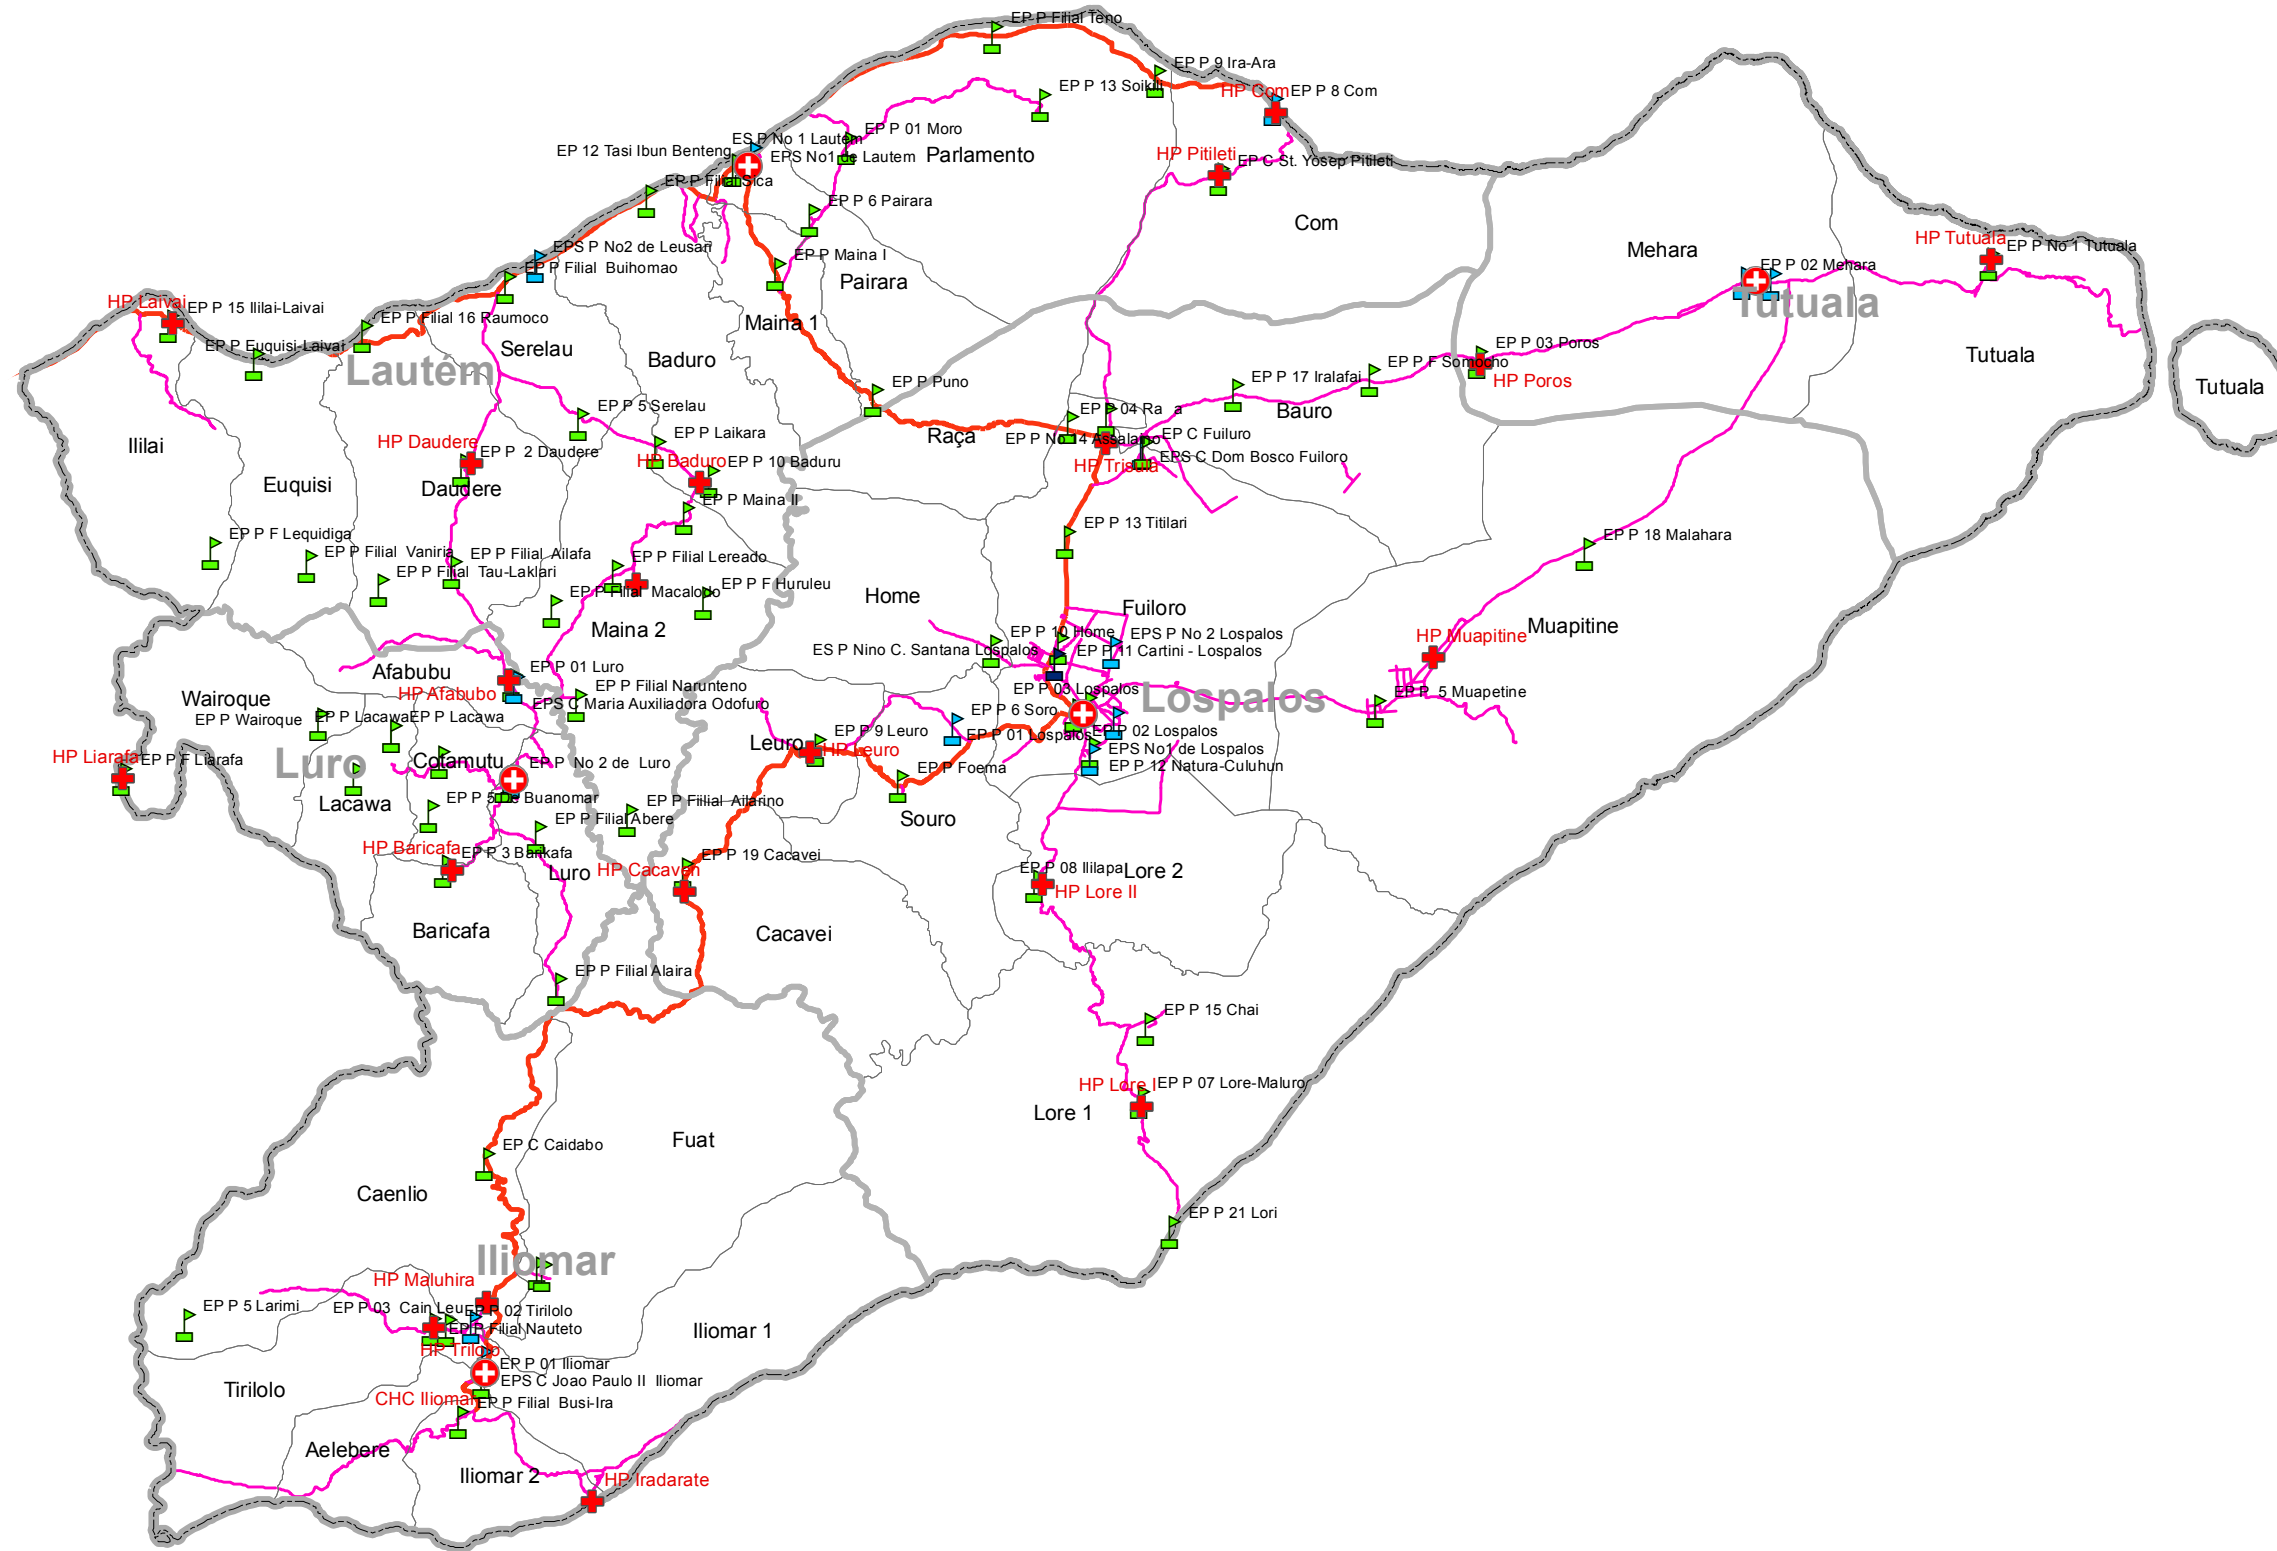

Município Lautem

Legend

- Ospital
- Centro Saude Comunitaria
- Posto Saude
- Eskola Primary
- Eskola Basika
- Eskola Pre Secondary
- Eskola Secondary
- Estrada Maior
- Estrada Minor
- Suco
- P. Administrativo
- Municipio

Baliza no naran nebe hare iha mapa ida nee sei la oficialmente hetan aprovasaun husi Governo RDTL ou UNFPA

Data Produção: Setembro 2015
 Unidade Produção: Direcção Nacional Cartographia (DNC)
 Data Source: Direcção Geral Estatística (DGE) & Ministério Educacao

1:239,086

Over View

cartographer : Joaos.gusmao@gmail.com